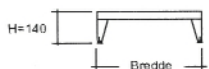

RAL 7021

Standardunderrede till våra skåp

Artikelnr	Sockel, D x H	Avdelning	Bredd
170 323	550 x 140 mm	1 avd	300 mm
170 324	550 x 140 mm	2 avd	600 mm
170 325	550 x 140 mm	3 avd	900 mm
170 326	550 x 140 mm	1 avd	400 mm
170 327	550 x 140 mm	2 avd	800 mm

Artikelnr	Benram med justerskruv, D x H	Avdelning	Bredd
70299-01	550 x 140 mm	1 avd	300 mm
70300-01	550 x 140 mm	2 avd	600 mm
70301-01	550 x 140 mm	3 avd	900 mm
70303-01	550 x 140 mm	1 avd	400 mm
70304-01	550 x 140 mm	2 avd	800 mm