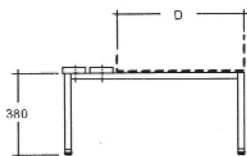

RAL 7021

Standardunderrede till våra skåp

Artikelnr	Sockel, D x H	Avdelning	Bredd
170 323	550 x 140 mm	1 avd	300 mm
170 324	550 x 140 mm	2 avd	600 mm
170 325	550 x 140 mm	3 avd	900 mm
170 326	550 x 140 mm	1 avd	400 mm
170 327	550 x 140 mm	2 avd	800 mm

Artikelnr	Benram med justerskruv, D x H	Avdelning	Bredd
70299-01	550 x 140 mm	1 avd	300 mm
70300-01	550 x 140 mm	2 avd	600 mm
70301-01	550 x 140 mm	3 avd	900 mm
70303-01	550 x 140 mm	1 avd	400 mm
70304-01	550 x 140 mm	2 avd	800 mm

Artikelnr	Sittbänk, fast monterad, D x H	Avdelning	Bredd
70293-01	550 x 380 mm	2 avd	600 mm
70294-01	550 x 380 mm	3 avd	900 mm
70321-01	550 x 380 mm	1 avd	400 mm
70322-01	550 x 380 mm	2 avd	800 mm

Artikelnr	Fristående sittbänk, L x B x H	Bredd
60014	1100 x 330 x 440 mm	1100 mm
60015	2000 x 330 x 440 mm	2000 mm