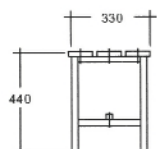

RAL 7021

Standardunderrede till våra skåp

Artikelnr	Sockel, D x H	Avdelning	Bredd
170 323	550 x 140 mm	1 avd	300 mm
170 324	550 x 140 mm	2 avd	600 mm
170 325	550 x 140 mm	3 avd	900 mm
170 326	550 x 140 mm	1 avd	400 mm
170 327	550 x 140 mm	2 avd	800 mm

Artikelnr	Benram med justerskruv, D x H	Avdelning	Bredd
70299-01	550 x 140 mm	1 avd	300 mm
70300-01	550 x 140 mm	2 avd	600 mm
70301-01	550 x 140 mm	3 avd	900 mm
70303-01	550 x 140 mm	1 avd	400 mm
70304-01	550 x 140 mm	2 avd	800 mm

Artikelnr	Sittbänk, fast monterad, D x H	Avdelning	Bredd
70293-01	550 x 380 mm	2 avd	600 mm
70294-01	550 x 380 mm	3 avd	900 mm
70321-01	550 x 380 mm	1 avd	400 mm
70322-01	550 x 380 mm	2 avd	800 mm

Artikelnr	Fristående sittbänk, L x B x H	Bredd
60014	1100 x 330 x 440 mm	1100 mm
60015	2000 x 330 x 440 mm	2000 mm