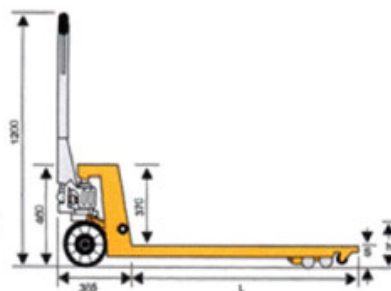

◀ PLV-2000QL

PALLYFTVAGN, Quicklift

PLV-2000QL	
Lyftkapacitet	2000 kg
Gaffellängd	1150 mm
Bredd över gafflar	520 mm
Min. Gaffelhöjd	85 mm
Max. Gaffelhöjd	200 mm
Styrhjul	Ø200 x 50 mm
Gaffelhjul, Singel	Ø82 x 93 mm
Gaffelhjul, Boggie	Ø82 x 70 mm
Vikt	70 kg