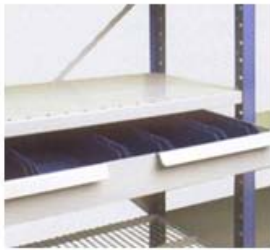

Draglåda

Dimension	Art. nr
400	763984
500	763983